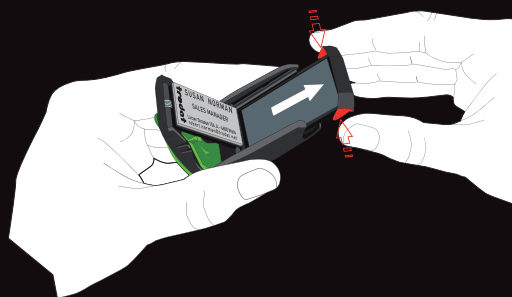

NOUVEAU

Le tampon officiellement nomade **MOBILE PRINTY**

Recommandé pour toutes
les professions itinérantes :
commerciaux, directeurs, médecins,
taxis, professions libérales, BTP...

APPROUVÉ PAR
LES
PROFESSIONS
NOMADES

Le « clic » est la garantie de la bonne fermeture !

STABLE !

La pression est répartie de manière uniforme lors du marquage : **L'empreinte obtenue est d'une netteté irréprochable et le tampon résiste mieux aux utilisations quotidiennes.**

ROSE PIVOINE

VERT POMME

GRIS ANTHRACITE

ARGENT GLACÉ

Comment changer la cassette d'encre usagée ?

Très simplement, en 4 étapes :

- 1 - Ouvrir l'appareil ;
- 2 - Exercer une pression sur les côtés comme indiqué sur le schéma ;
- 3 - Retirer la cassette d'encre usagée ;
- 4 - Insérer la cassette de recharge.

Option multi couleurs :

Cassettes d'encre disponibles en multi couleurs pour encore plus de modernité ! L'option multi couleurs - jusqu'à 4 couleurs (noir, rouge, vert et bleu) sur une même empreinte - est idéale pour se démarquer et augmenter la visibilité d'un cachet.